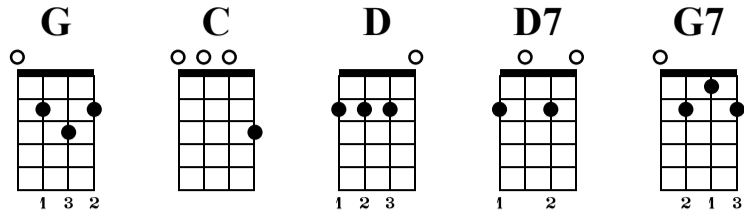

アロハ・オエ

C Tuning

① = A ③ = C
② = E ④ = G

♩ = 100

uke.

1 2 3 4 5 6 7 8

G C G D

9 10 11 12 13 14 15 16